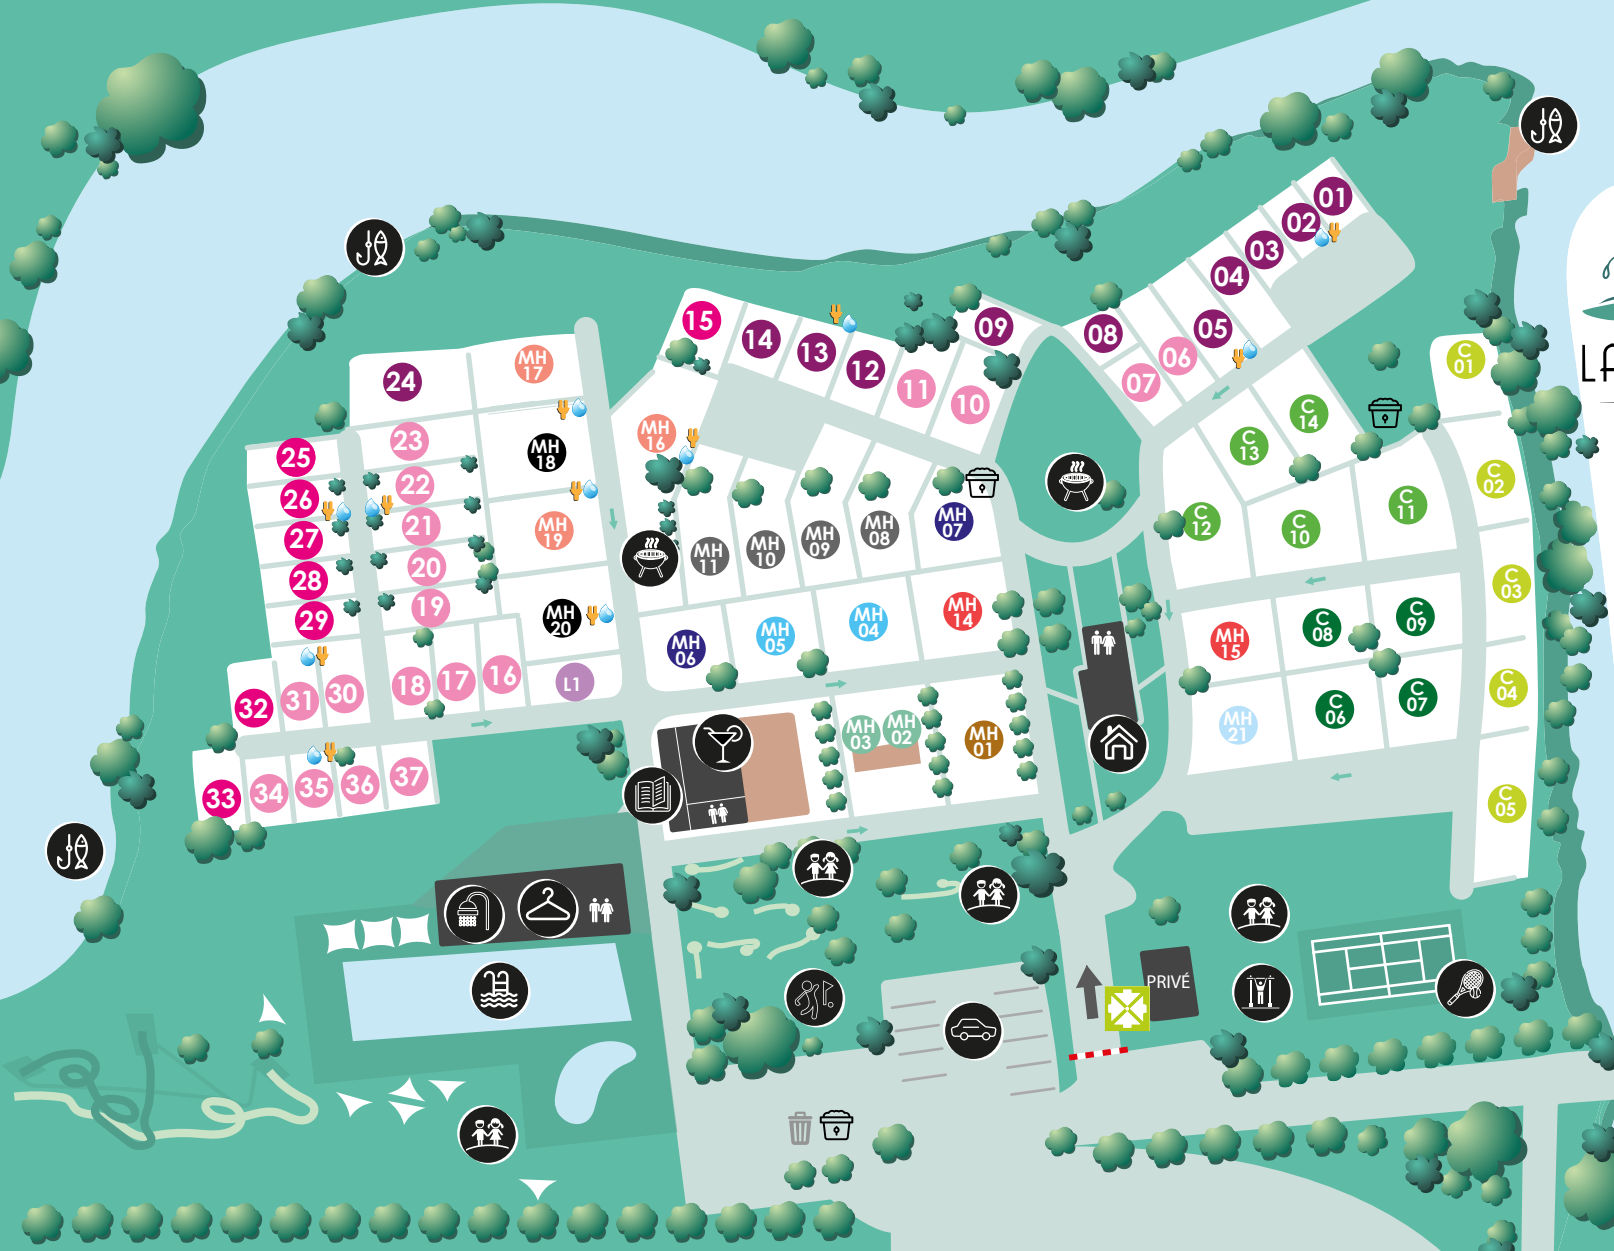

Avenue François Mitterrand
24410 SAINT-AULAYE

05 53 90 62 20
06 33 55 38 61

campingstaulaye@gmail.com